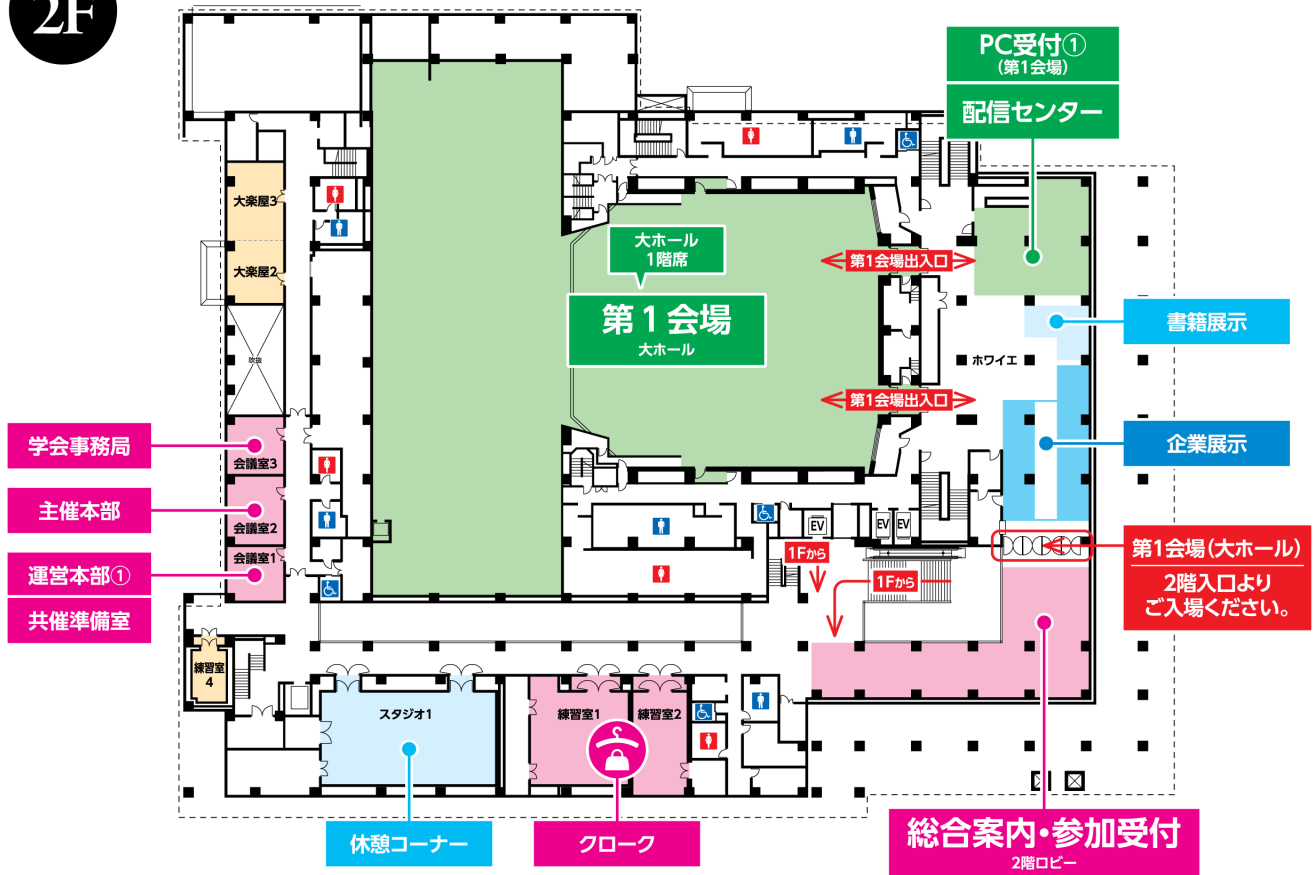

# 会場案内図 / やまぎん県民ホール

1F

2F

# 会場案内図 / 山形テルサ

1F

3F