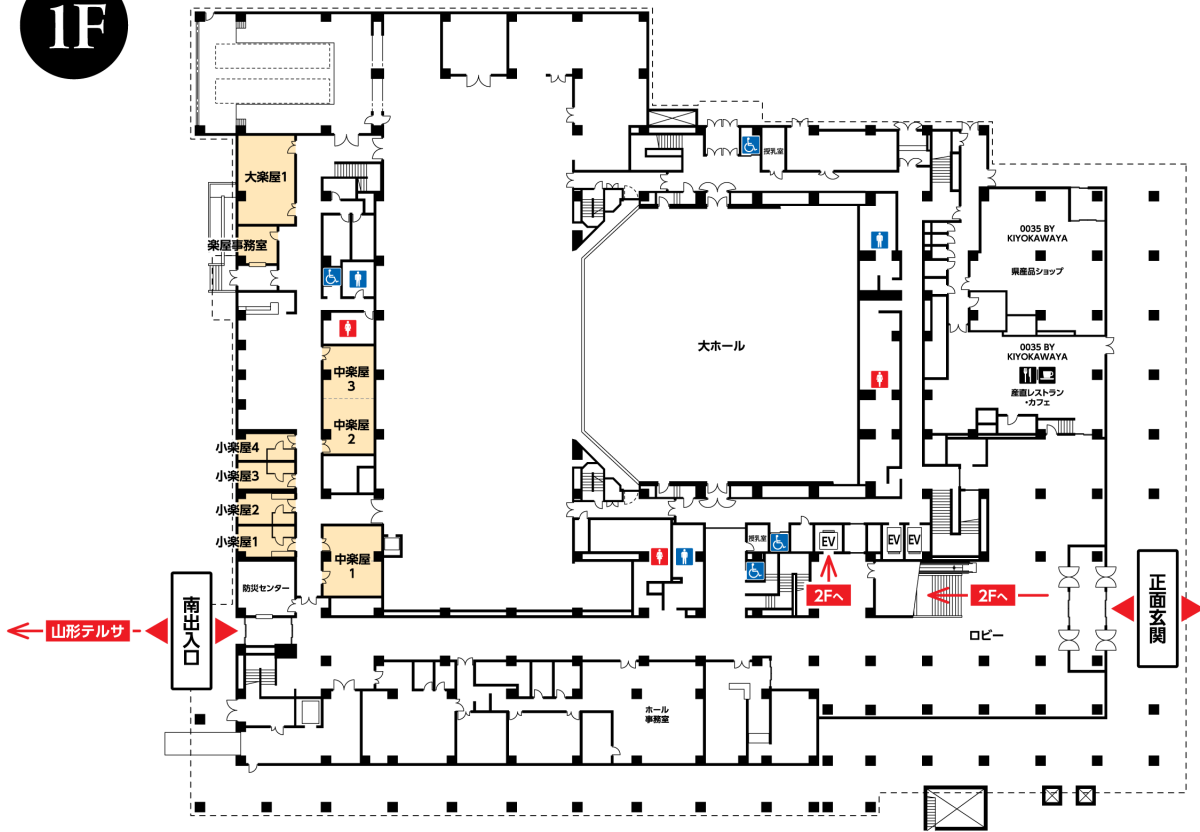

# 会場案内図 / やまぎん県民ホール

1F

2F

# 会場案内図 / 山形テルサ

1F

3F